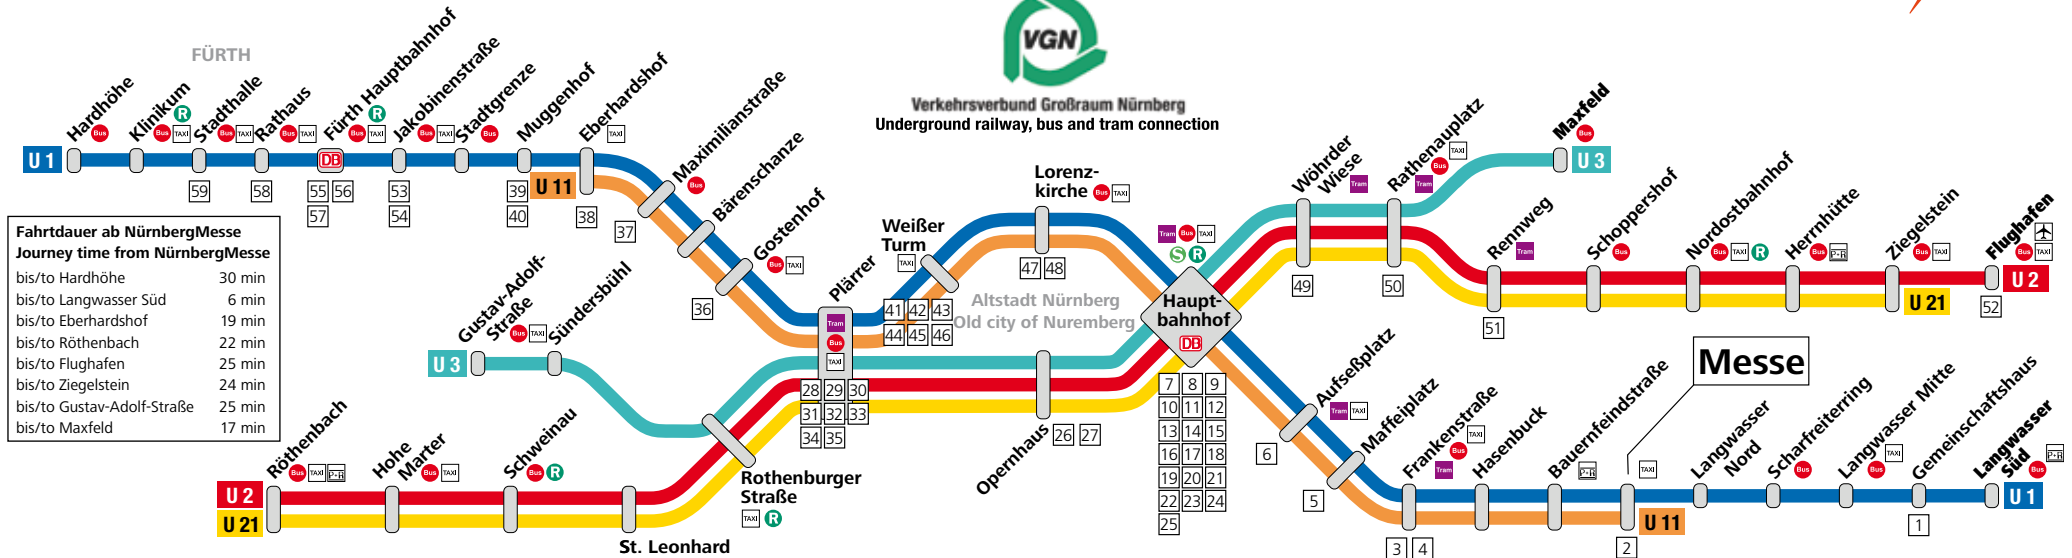

Hotels/Pensionen nahe U-Bahn-Haltestellen in Nürnberg

Hotels/Bed & Breakfast near Underground stops in Nuremberg

Verkehrsverbund Großraum Nürnberg
Underground railway, bus and tram connection

- | | | | | | | | |
|---|--|---|---|---|--|---|---|
| <p>Nürnberg</p> <p>1 Arvena Park
Görlitzer Str. 51
Tel +49(0)9 11.89 22-0</p> <p>2 Arvena Messe
Bertolt-Brecht-Str. 2
Tel +49(0)9 11.81 23-0</p> <p>3 Hotel Restaurant Gerhard
Pillenreuther Str. 144
Tel +49(0)9 11.9 44 78-0</p> <p>4 Hotel Lichtenhof
Pillenreuther Str. 150
Tel +49(0)9 11.9 94 59 90</p> <p>5 Hotel Luga
Gabelsbergerstr. 49
Tel +49(0)9 11.44 52-91</p> <p>6 Busch am Aufseßplatz
Aufseßplatz 2
Tel +49(0)9 11.44 50 69</p> <p>7 Ringhotel Loew's Merkur
Pillenreuther Str. 1
Tel +49(0)9 11.9 94 33-0</p> <p>8 Hotel Royal
am Hauptbahnhof
Comeniusstr.1
Tel +49(0)9 11.44 50 99</p> <p>9 InterCity Hotel
Eilgutstr. 8
Tel +49(0)9 11.2 47 80</p> | <p>10 Hotel Marienbad
Eilgutstr. 5
Tel +49(0)9 11.20 31 47</p> <p>11 Maritim Hotel
Frauentorgraben 11
Tel +49(0)9 11.23 63-0</p> <p>12 Grand Hotel Le Méridien
Bahnhofsstr. 1-3
Tel +49(0)9 11.23 22-0</p> <p>13 Art & Business Hotel
Gleißbühlstr. 15
Tel +49(0)9 11.23 21-0</p> <p>14 Hotel Victoria
Königstr. 80
Tel +49(0)9 11.24 05-0</p> <p>15 Pillhofer
Königstr. 78
Tel +49(0)9 11.22 63 22</p> <p>16 Hotel Ibis City
Königstorgaben 9
Tel +49(0)9 11.24 09-0</p> <p>17 Keiml
Luitpoldstr. 7
Tel +49(0)9 11.22 62 40</p> <p>18 Drei Raben
Königstr. 63
Tel +49(0)9 11.20 45 83</p> | <p>19 Hotel Deutscher Kaiser
Königstr. 55
Tel +49(0)9 11.20 33 41</p> <p>20 Hotel Ibis Königstor
Königstr. 74
Tel +49(0)9 11.2 32 00-0</p> <p>21 Hotel Mozart Garni
Galgenhofstr. 45
Tel +49(0)9 11.4 50 97 30</p> <p>22 Zum Schwänlein
Hintere Sterngasse 11
Tel +49(0)9 11.22 51 62</p> <p>23 Sheraton Hotel
Carlton Nürnberg
Eilgutstr. 15
Tel +49(0)9 11.20 03-0</p> <p>24 NH Nürnberg-City
Bahnhofstr. 11
Tel +49(0)9 11.99 99-0</p> <p>25 Motel One Nürnberg-City
Bahnhofstr. 18
Tel +49(0)9 11.27 43 17-0</p> <p>26 Hotel Astoria
Weidenkellerstr. 4
Tel +49(0)9 11.20 85 05</p> <p>27 Hotel Fackelmann
Essenweinstr. 10
Tel +49(0)9 11.20 68 40</p> | <p>28 Park Inn Nürnberg
Sandstr. 2-8
Tel +49(0)9 11.28 70 72 41</p> <p>29 Hotel Ibis
Nürnberg Centrum
Steinbühler Str. 2
Tel +49(0)9 11.23 71-0</p> <p>30 Hotel Plärrer
Am Plärrer
Tel +49(0)9 11.2 74 17 99</p> <p>31 Apart Hotel Senator
Landgrabenstr. 25
Tel +49(0)9 11.4 18 09 71</p> <p>32 Pension Florida
Fürther Str. 16
Tel +49(0)9 11.26 18 81</p> <p>33 ARIA Hotel
Zufuhrstr. 10
Tel +49(0)9 11.92 94-0</p> <p>34 Leonardo Hotel
Zufuhrstr. 22
Tel +49(0)9 11.27 76-0</p> <p>35 Motel One Nürnberg-Plärrer
Steinbühler Str. 13
Tel +49(0)9 11.23 56 26-0</p> <p>36 Derag Hotel Maximilian
Appartement-Residenz
Obere Kanalstr. 11
Tel +49(0)9 11.92 95-0</p> | <p>37 Hotel Hamburg garni
Hasstr. 3
Tel +49(0)9 11.31 89 90</p> <p>38 Best Western Hotel
Nürnberg City West
Regerstr. 6
Tel +49(0)9 11.21 75-0</p> <p>39 Appart Hotel Tassilo
Tassilostr. 21
Tel +49(0)9 11.3 26 66</p> <p>40 Hotel Metropol
Fürther Str. 338
Tel +49(0)9 11.32 43 90</p> <p>41 HolidayInn Nürnberg
City Centre
Engelhardsgasse 12
Tel +49(0)9 11.24 25 00</p> <p>42 Flair-Hotel
Weinhaus Steichele
Knorrstr. 2-8
Tel +49(0)9 11.2 02 28-0</p> <p>43 Hotel am Jakobsmarkt
Schottengasse 5
Tel +49(0)9 11.20 07-0</p> <p>44 Garden Hotel
Vordere Ledergasse 12
Tel +49(0)9 11.20 50 60</p> <p>45 Avenue
Josephsplatz 10
Tel +49(0)9 11.2 44 00-0</p> | <p>46 Romantik Hotel
Am Josephsplatz
Josephsplatz 30-32
Tel +49(0)9 11.21 44 70</p> <p>47 City Hotel
Königstr. 25-27
Tel +49(0)9 11.23 26 45</p> <p>48 Lorenz Hotel
Pfannenschmiedgasse 4-6
Tel +49(0)9 11.20 44 17</p> <p>49 Hotel Prinzregent
Prinzregentenufer 11
Tel +49(0)9 11.58 81 88</p> <p>50 Hotel Wöhrder Hof
Rahm 18
Tel +49(0)9 11.53 60 60</p> <p>51 Hotel am Park
Am Stadtpark 5
Tel +49(0)9 11.58 81-0</p> <p>52 Mövenpick Hotel
Nürnberg-Airport
Flughafenstr. 100
Tel +49(0)9 11.35 01-0</p> | <p>Fürth</p> <p>53 Apartmenthotel
O'Haras Family Lodge
Kaiserstr. 118-120
Tel +49(0)9 11.78 70 20</p> <p>54 Hotel Bavaria Hirschnall
Nürnberger Str. 54
Tel +49(0)9 11.77 49 41</p> <p>55 NH Fürth/Nürnberg
Königstr. 140
Tel +49(0)9 11.74 04-0</p> <p>56 Parkhotel Fürth
Rudolf-Breitscheid-Str. 15
Tel +49(0)9 11.77 66 66</p> <p>57 Werners Apartment Hotel
Friedrichstr. 20-22
Tel +49(0)9 11.7 40 56-0</p> <p>58 Schwarzes Kreuz
Königstr. 81
Tel +49(0)9 11.74 09 10</p> <p>59 Hotel am Forum
Foerstermühle 2
Tel +49(0)9 11.7 59 99 99</p> | <p>Weitere Auskünfte
Further information</p> <p>Congress- und Tourismus-
Zentrale Nürnberg
Frauentorgraben 3
90443 Nürnberg
Tel +49(0)9 11.23 36-0
Fax +49(0)9 11.23 36-1 66
tourismus@nuernberg.de
www.hotel.nuernberg.de</p> <p>Hotelruf/Hotel call
Tel +49(0)9 11.1 94 14</p> <p>NürnbergMesse GmbH
Messezentrum
90471 Nürnberg
Tel +49(0)9 11.86 06-0
Fax +49(0)9 11.86 06-82 28
info@nuernbergmesse.de
www.nuernbergmesse.de</p> |
|---|--|---|---|---|--|---|---|